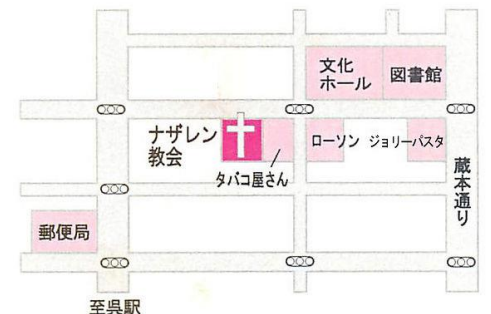

くれなざれんきょうかい
呉ナザレン教会

くりすますかい
こどもクリスマス会

ねん がつ にち どのようび
いつ? 2024年12月21日(土曜日)

ひる じ ふん じ ふん
お昼 1時30分~2時30分

くれなざれんきょうかい 1かい れいはいどう
どこで? 呉ナザレン教会 1階の礼拝堂

どんなことするの?

くりすます かみしばい うた げーむ
クリスマスの紙芝居や歌、ゲームなど

かし ぶれぜんと
お菓子のプレゼントもあるよ!

おとな こどももだれでもきてね!

NAZARENE_KURE_CHURCH

(Instagram) nazarene_kure_church

(ホームページ) <https://kurenazarenechurch.wixsite.com/kure-nazarene>

切り取りせん
キリトリせん
切らずに持って来てね
ひきかえけん
引換券